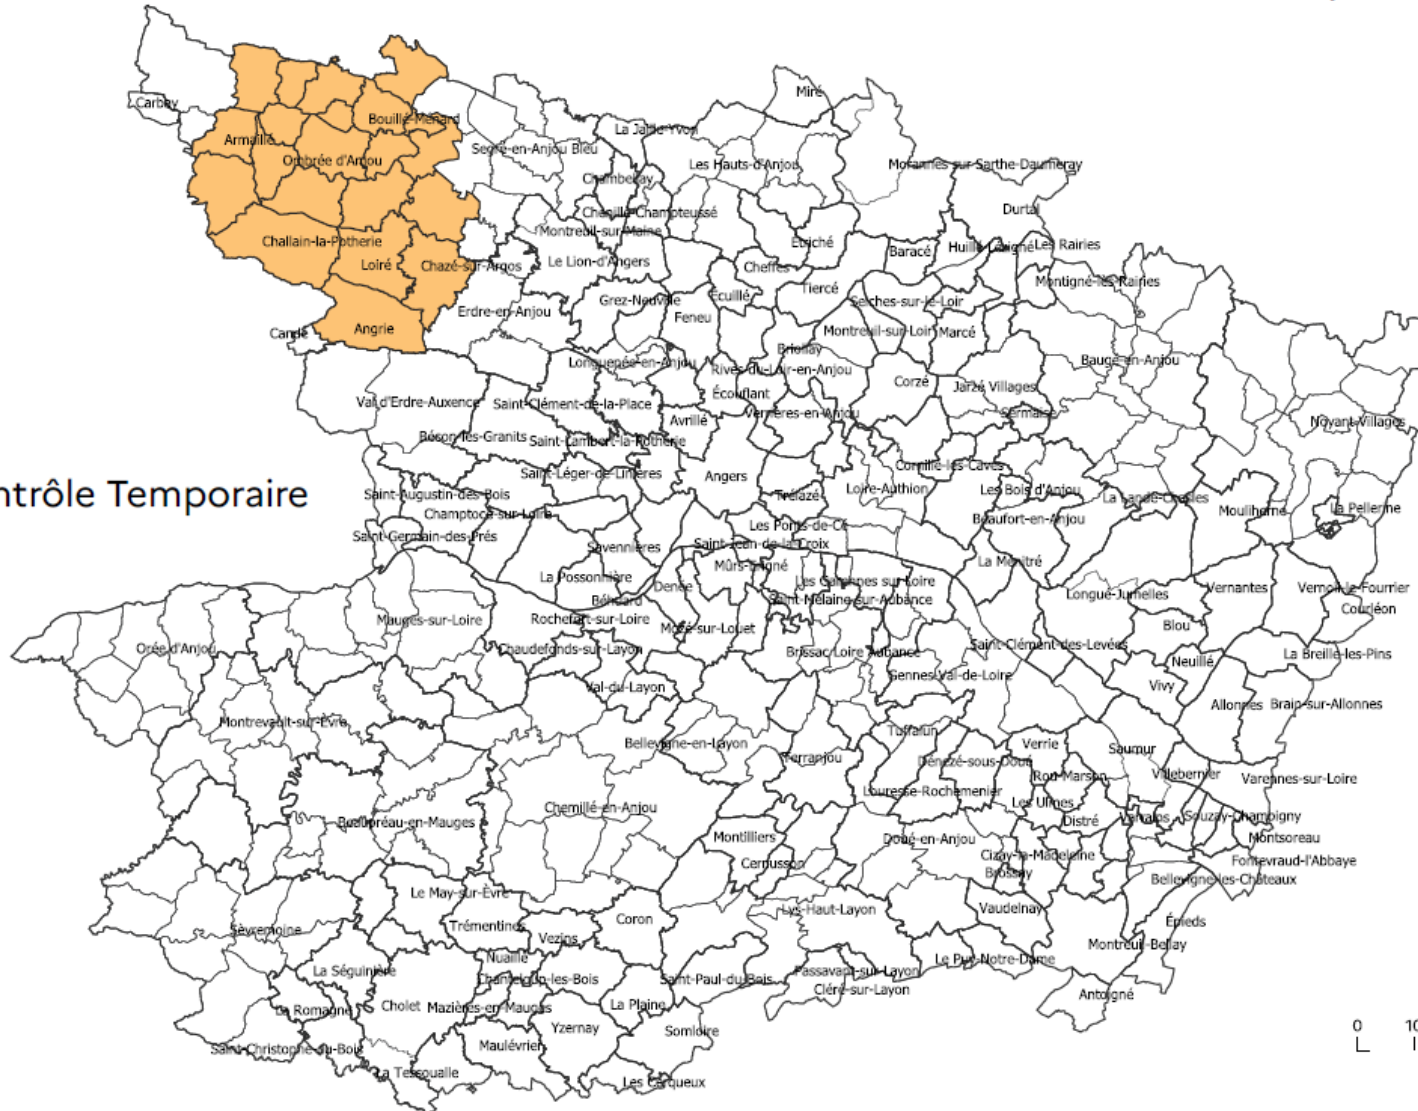

# ZONES DE CONTROLE TEMPORAIRE FIXEE PAR ARRETE n° DDPP 2022-1045 du 20/09/22 - MAINE-ET-LOIRE

20 septembre 2022

 Zone de Contrôle Temporaire

0 10 20 km  
L | |