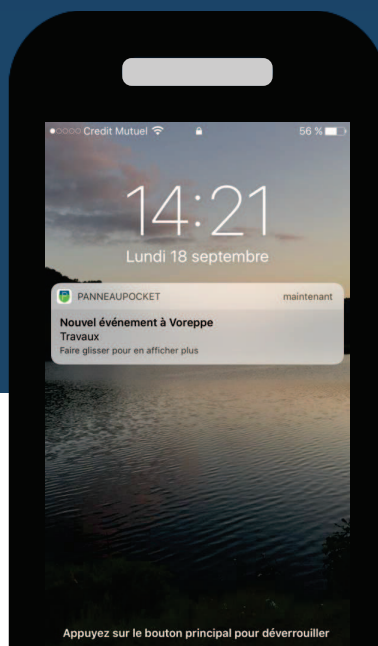

Pour les habitants

L'application PanneauPocket

Il suffit de cliquer sur l'icône
PanneauPocket dans le menu principal
du smartphone

 **PANNEAUPOCKET**
« Ma commune dans la poche »

Pour les habitants

L'application PanneauPocket

L'utilisateur accède à la liste des communes abonnées à PanneauPocket. Il peut sélectionner ses communes favorites en cliquant sur les étoiles

Pour les habitants

L'application PanneauPocket

En cliquant sur la ville de son choix,
les panneaux de sa commune
apparaissent et il peut les faire défiler
en passant son doigt sur l'écran

 **PANNEAUPOCKET**
« Ma commune dans la poche »

Pour les habitants

L'application PanneauPocket

L'utilisateur reçoit une notification à la création de chaque nouveau panneau par la mairie de sa commune

 **PANNEAUPOCKET**
« Ma commune dans la poche »