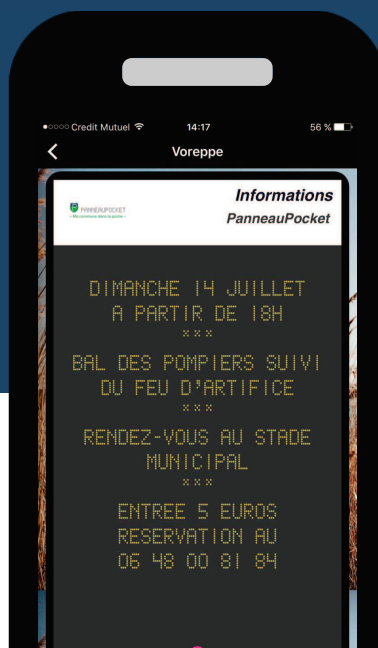

Pour les habitants

L'application PanneauPocket

Il suffit de cliquer sur l'icône
PanneauPocket dans le menu principal
du smartphone

 **PANNEAUPOCKET**
« Ma commune dans la poche »

Pour les habitants

L'application PanneauPocket

L'utilisateur accède à la liste des communes abonnées à PanneauPocket. Il peut sélectionner ses communes favorites en cliquant sur les étoiles

Pour les habitants

L'application PanneauPocket

En cliquant sur la ville de son choix,
les panneaux de sa commune
apparaissent et il peut les faire défiler
en passant son doigt sur l'écran

 **PANNEAUPOCKET**
« Ma commune dans la poche »

Pour les habitants

L'application PanneauPocket

L'utilisateur reçoit une notification à la création de chaque nouveau panneau par la mairie de sa commune

 **PANNEAUPOCKET**
« Ma commune dans la poche »