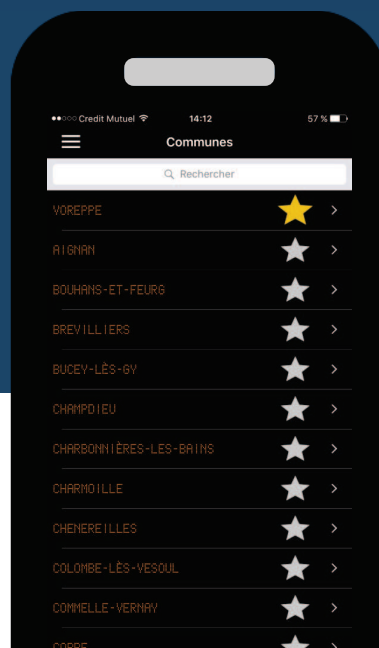

Pour les habitants

L'application PanneauPocket

Il suffit de cliquer sur l'icône
PanneauPocket dans le menu principal
du smartphone

 **PANNEAUPOCKET**
« Ma commune dans la poche »

Pour les habitants

L'application PanneauPocket

L'utilisateur accède à la liste des communes abonnées à PanneauPocket. Il peut sélectionner ses communes favorites en cliquant sur les étoiles

Pour les habitants

L'application PanneauPocket

En cliquant sur la ville de son choix,
les panneaux de sa commune
apparaissent et il peut les faire défiler
en passant son doigt sur l'écran

 **PANNEAUPOCKET**
« Ma commune dans la poche »

Pour les habitants

L'application PanneauPocket

L'utilisateur reçoit une notification à la création de chaque nouveau panneau par la mairie de sa commune

 **PANNEAUPOCKET**
« Ma commune dans la poche »