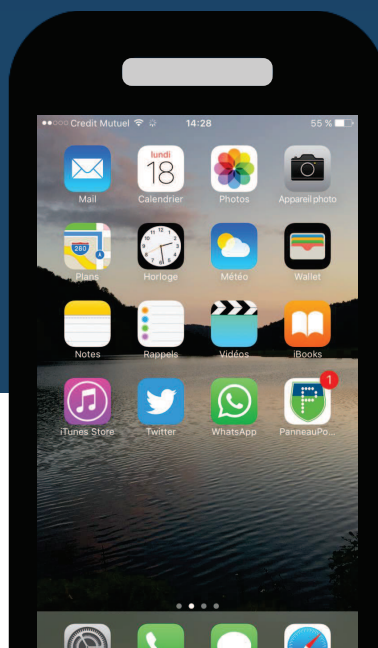

Pour les habitants

L'application PanneauPocket

Il suffit de cliquer sur l'icône
PanneauPocket dans le menu principal
du smartphone

 **PANNEAUPOCKET**
« Ma commune dans la poche »

Pour les habitants

L'application PanneauPocket

L'utilisateur accède à la liste des communes abonnées à PanneauPocket. Il peut sélectionner ses communes favorites en cliquant sur les étoiles

Pour les habitants

L'application PanneauPocket

En cliquant sur la ville de son choix,
les panneaux de sa commune
apparaissent et il peut les faire défiler
en passant son doigt sur l'écran

 **PANNEAUPOCKET**
« Ma commune dans la poche »

Pour les habitants

L'application PanneauPocket

L'utilisateur reçoit une notification à la création de chaque nouveau panneau par la mairie de sa commune

 **PANNEAUPOCKET**
« Ma commune dans la poche »

Pour les habitants

L'application PanneauPocket

En cliquant directement sur sa notification, l'utilisateur accède au panneau qui vient d'être diffusé par la mairie

 **PANNEAUPOCKET**
« Ma commune dans la poche »